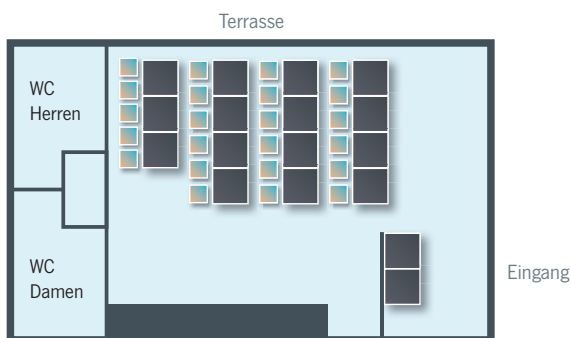

SEEZIMMER & eigene Terrasse

Das Exklusive unter den Besten

Das Seezimmer ist für alle Arten von Tagungen geeignet, mit separatem Eingang, einer Klimaanlage und eigener Sanitäranlage. Für Tagungen bis zu 35 Personen.

Tagungsraum	m ²	Preis bis 4 Stunden	Preis 4 – 8 Stunden
Seezimmer	ca. 50	500 €	700 €

Seezimmer Bestuhlung

Parlamentarisch 23 Personen

U-Form 22 Personen

Kino 35 Personen