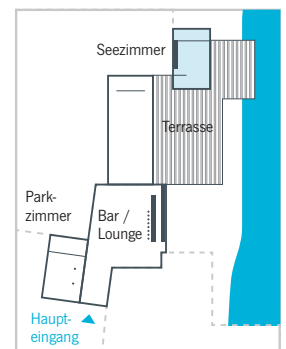

SEEZIMMER & eigene Terrasse

Das Exklusive unter den Besten

Das Seezimmer ist für alle Arten von Tagungen geeignet, mit separatem Eingang, einer Klimaanlage und eigener Sanitäranlage. Für Tagungen bis zu 35 Personen.

Tagungsraum	m ²	Preis bis 4 Stunden	Preis 4 – 8 Stunden
Seezimmer	ca. 50	500 €	700 €

Seezimmer Bestuhlung

Parlamentarisch 23 Personen

U-Form 22 Personen

Kino 35 Personen