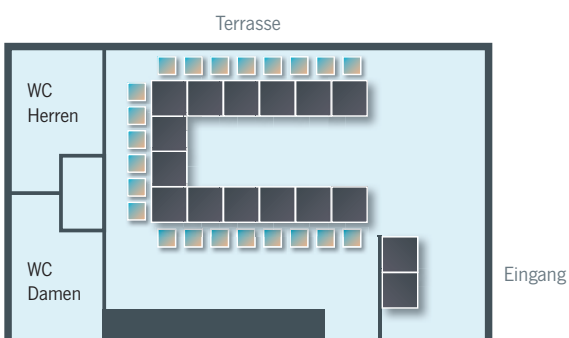

SEEZIMMER & eigene Terrasse

Das Exklusive unter den Besten

Das Seezimmer ist für alle Arten von Tagungen geeignet, mit separatem Eingang, einer Klimaanlage und eigener Sanitäranlage. Für Tagungen bis zu 35 Personen.

Tagungsraum	m ²	Preis bis 4 Stunden	Preis 4 – 8 Stunden
Seezimmer	ca. 50	500 €	700 €

Seezimmer Bestuhlung

Parlamentarisch 23 Personen

U-Form 22 Personen

Kino 35 Personen