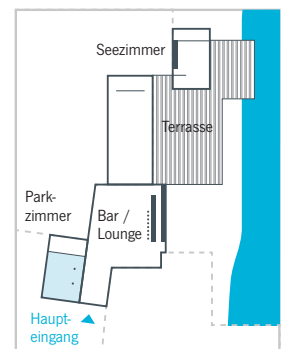

Parkzimmer Bestuhlung

Parlamentarisch 35 Personen