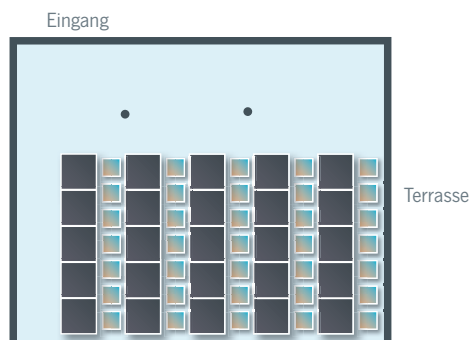

Parkzimmer Bestuhlung

Parlamentarisch 35 Personen